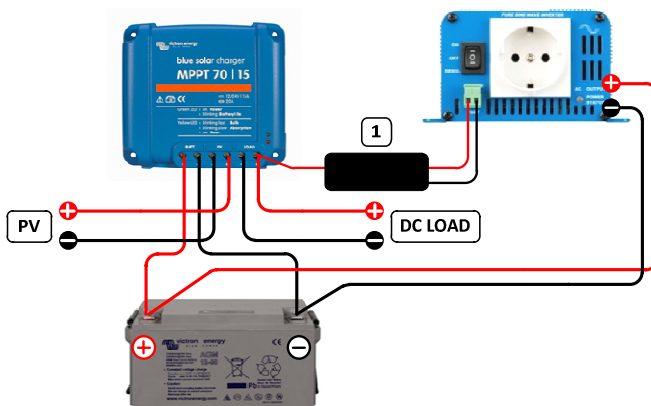

### Installation instruction for MPPT 70/15 to inverter remote on-off cable

Applicable for Victron inverters model Phoenix 12/180, 24/180, 12/350, 24/350, the Phoenix Inverter Compact models and the MultiPlus Compact models this interface cable (1) is needed.

### Installatie-instructie voor externe aan/uit-kabel tussen MPPT 70/15 en omvormer

Van toepassing op Victron omvormer modellen Phoenix 12/180, 24/180, 12/350, 24/350, Phoenix omvormer Compact modellen en MultiPlus Compact modellen. Voor deze modellen is deze interfacekabel (1) nodig.

Raadpleeg ook de handleiding voor BlueSolar laadcontroller MPPT 70|15.

**FR**

**Instructions d'installation du câble de démarrage/arrêt à distance du convertisseur au MPPT 70/15**

Valable pour les convertisseurs Victron modèles Phoenix 12/180, 24/180, 12/350, 24/350, les convertisseurs Phoenix modèles Compact et les modèles MultiPlus Compact, ce câble d'interface (1) est nécessaire.

wird dieses

Schnittstellenkabel (1) benötigt.

Man beachte hierzu auch das Handbuch für BlueSolar Lade-Regler MPPT 70|15.

**ES**

**Instrucciones de instalación del cable On-Off remoto para su conexión entre el MPPT 70/15 y el inversor.**